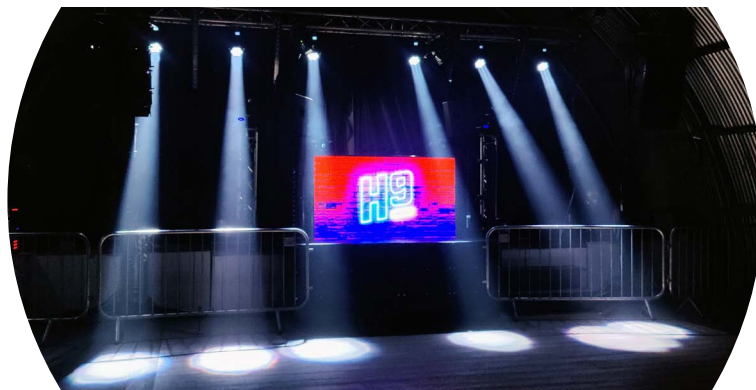

Lühning Events

Technikkatalog 01/2024

Alle Preise beziehen sich auf die reinen Mietkosten exkl. 19% MwSt. Aufbau und Lieferkosten sind von den angegebenen Preisen ausgeschlossen. Alle Angaben ohne Gewähr.

Inhaltsverzeichnis

Artikel	Seite
Beschallungsanlagen - Sets.....	3
Einzellautsprecher.....	4
Akkulautsprecher & DJ.....	5
Einzelsubwoofer.....	6
Tontechnik.....	7
Lichttechnik.....	8
Lichttechnnik.....	9
Lichttechnnik.....	10
Videotechnik.....	11
Bühnentechnik.....	12
Bühnentechnik.....	13
Fotografie/ Sonstiges.....	14
Sonstiges.....	15
Sonstiges.....	16
Sonstiges.....	17
Sonstiges.....	18

Damit Ihre Veranstaltung zu einem einzigartigen Erlebnis wird.

Niclas Lehning