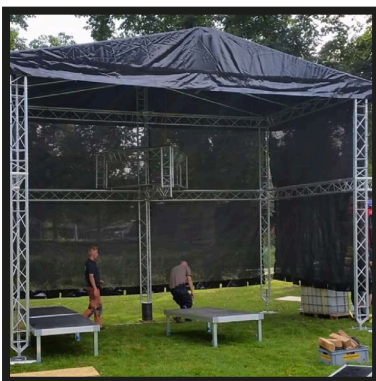

25,00 pro Stk.

Goliath 4500 Kurbelstativ

Höhe max.: 4,5m
max. Traglast: 120 kg
Bestand: 2

50€ pro Stk.

Bühnentechnik

**Bodenplatte Traverse Siebdruck/ Stahl
wasserfest auch für den Outdoor einsatz,
Stahlbodenplatte rund 120 kg 70cm
Stahlbodenplatte rechteckig 100 kg**

Bestand: 8

ab 10,00€ pro Stk.

Bühnendach 6x4 m

schwarze Dachplane

Bestand: 1

Preis auf Anfrage

Traversenaufbau

**verschiedenste Möglichkeiten wie Käfig,
Tor oder Tisch**