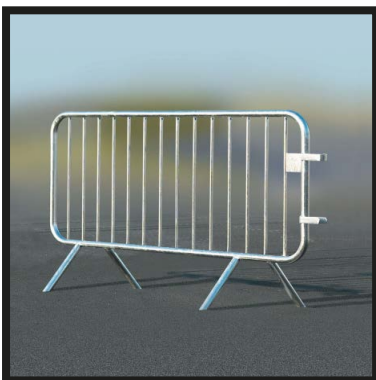

Personengitter

Bestand: 5

Preis auf Anfrage